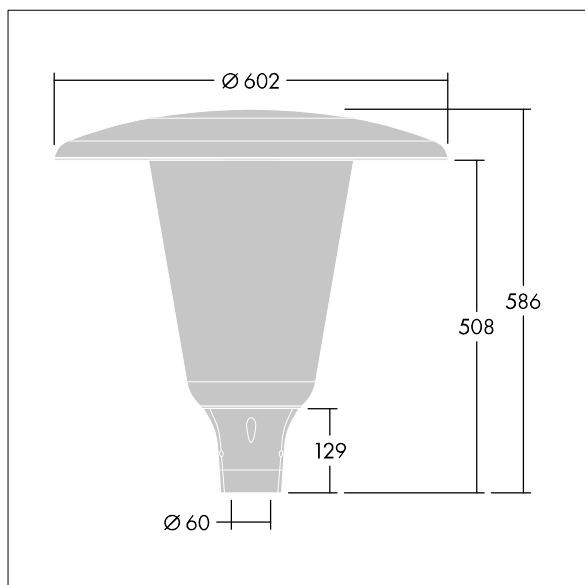

96632763 ARW 12L105-740 WSC CL CL2 W5 T60 ANT

Aerie

Apparecchio decorativo testapalo a LED con design discreto e senza tempo. Driver LED per 12 LED, a 1050mA con distribuzione Wide Street Comfort (asimmetrica). Classe II, IP66, IK10. Copertura e base: alluminio stampato a iniezione verniciato a polvere resistente alla corrosione idoneo ad ambienti C5, finitura antracite (simile al RAL7043) texturizzato. Chiusura: policarbonato largo stabilizzata agli UV con finitura trasparente. Completo di LED 4000K. Montaggio testapalo su pali Ø60mm. Pre-cablato con cavo da 5m.

Misure: Ø602 x 586 mm

Potenza impegnata apparecchio: 41 W

Flusso luminoso apparecchio: 5582 lm

Efficienza apparecchio: 136 lm/W

Peso: 10,95 kg

Scx: 0.172 m²

TLG_AERI_F_W_CL.jpg

TLG_AERI_M_T60_W.wmf