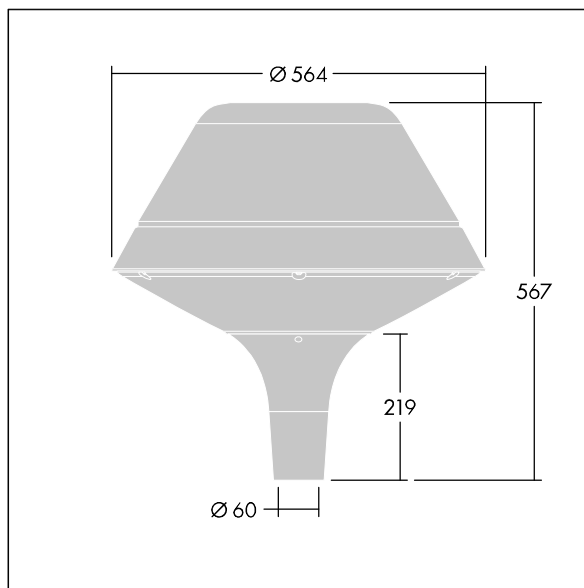

96668681 PLI O 24L60-740 R/S BS 3550 T60 CL2 ANT

Plurio

Plurio Indiretto: Apparecchio decorativo testapalo a LED con distribuzione rotosimmetrica. Driver LED con 24 LED pilotati a 600mA. Classe II, IP66, IK08. Base: pressofusione di alluminio, verniciato a polvere antracite (simile al RAL7043). Corpo superiore: Original, alluminio, texturizzato antracite (simile al RAL7043). Diffusore: policarbonato trasparente con prismi antiabbagliamento stabilizzato agli UV. Indiretto, con ottica a riflettore. Equipaggiato con circuito di riduzione di potenza del 50%, attivato 3 ore prima e 5 ore dopo la mezzanotte calcolata. Può essere disattivato tramite uno switch interno. Completo di LED 4000K. Montaggio testapalo su pali Ø60mm.

Emissione verso l'alto < 1%.

Misure: Ø564 x 567 mm
 Potenza impegnata apparecchio: 44 W
 Flusso luminoso apparecchio: 5206 lm
 Efficienza apparecchio: 118 lm/W
 Peso: 9,5 kg
 Scx: 0.199 m²

TLG_PLRL_F_IOC_ANT.jpg