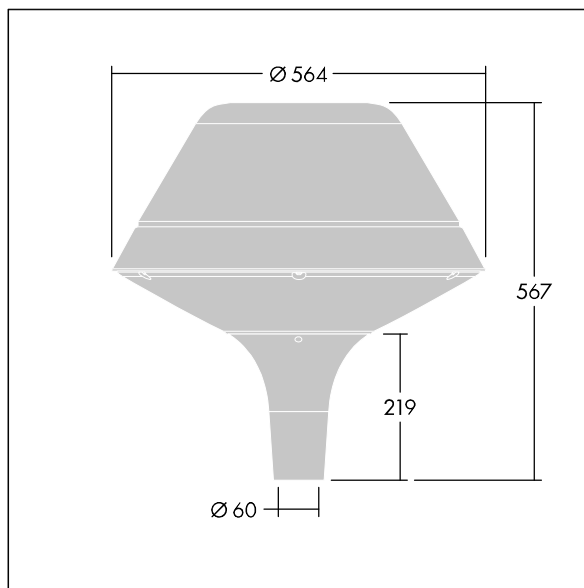

## Plurio

Plurio Indiretto: Apparecchio decorativo testapalo a LED con distribuzione rotosimmetrica. Driver LED con 24 LED pilotati a 600mA. Classe II, IP66, IK08. Base: pressofusione di alluminio, verniciato a polvere antracite (simile al RAL7043). Corpo superiore: Original, alluminio, texturizzato antracite (simile al RAL7043). Diffusore: policarbonato trasparente con prismi antiabbagliamento stabilizzato agli UV. Indiretto, con ottica a riflettore. Equipaggiato con circuito di riduzione di potenza del 50%, attivato 3 ore prima e 5 ore dopo la mezzanotte calcolata. Può essere disattivato tramite uno switch interno. Completo di LED 4000K. Montaggio testapalo su pali Ø60mm.

Emissione verso l'alto < 1%.

Misure: Ø564 x 567 mm

Potenza impegnata apparecchio: 44 W

Flusso luminoso apparecchio: 5206 lm

Efficienza apparecchio: 118 lm/W

Peso: 9,5 kg

Scx: 0.199 m<sup>2</sup>

TLG\_PLRL\_F\_IOC\_ANT.jpg