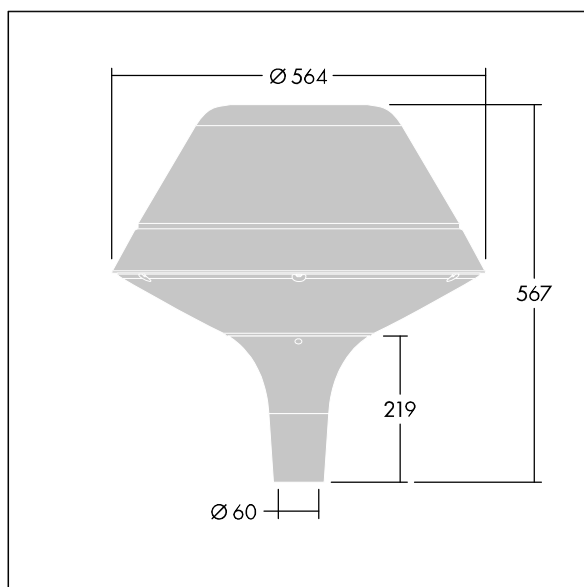

## Plurio

Plurio Indiretto: Apparecchio decorativo testapalo a LED con distribuzione rotosimmetrica. Driver LED con 24 LED pilotati a 500mA. Classe I, IP66, IK08. Base: pressofusione di alluminio, verniciato a polvere antracite (simile al RAL7043). Corpo superiore: Original, alluminio, texturizzato antracite (simile al RAL7043). Diffusore: policarbonato trasparente con prismi antiabbagliamento stabilizzato agli UV. Indiretto, con ottica a riflettore. Equipaggiato con circuito di riduzione di potenza del 50%, attivato 3 ore prima e 5 ore dopo la mezzanotte calcolata. Può essere disattivato tramite uno switch interno. Completo di LED 4000K. Montaggio testapalo su pali Ø60mm.

Emissione verso l'alto < 1%.

Misure: Ø564 x 567 mm

Potenza impegnata apparecchio: 36 W

Flusso luminoso apparecchio: 4456 lm

Efficienza apparecchio: 124 lm/W

Peso: 9,5 kg

Scx: 0.199 m<sup>2</sup>

TLG\_PLRL\_F\_IOC\_ANT.jpg