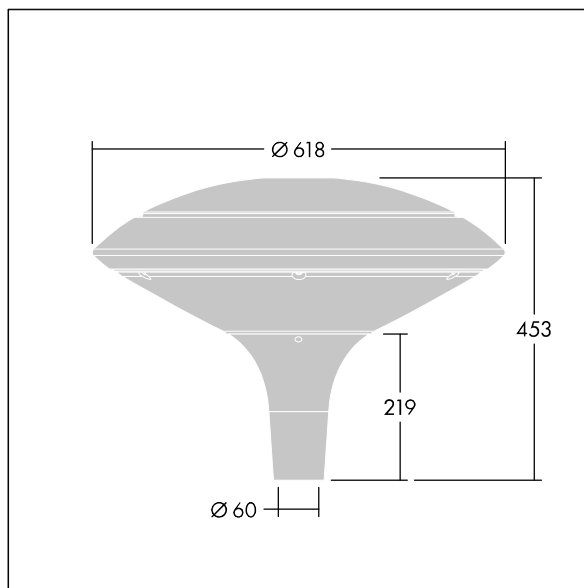

Plurio

Plurio Diretto: Apparecchio decorativo testapalo a LED con distribuzione rotosimmetrica. Driver LED con 18 LED pilotati a 1,05A. Classe II, IP66, IK08. Base: pressofusione di alluminio, verniciato a polvere grigio argento. Corpo superiore: disco, alluminio, texturizzato grigio argento. Diffusore: policarbonato trasparente con prismi antiabbagliamento stabilizzato agli UV. Diretto, ottica con lenti e con riflettore interno. Equipaggiato con circuito di riduzione di potenza del 50%, attivato 3 ore prima e 5 ore dopo la mezzanotte calcolata. Può essere disattivato tramite uno switch interno. Completo di LED 4000K. Montaggio testapalo su pali Ø60mm.

Emissione verso l'alto < 1%.

Misure: Ø618 x 453 mm

Potenza impegnata apparecchio: 60 W

Flusso luminoso apparecchio: 6645 lm

Efficienza apparecchio: 111 lm/W

Peso: 11 kg

Scx: 0.151 m²

TLG_PLRL_F_DDC_GY.jpg