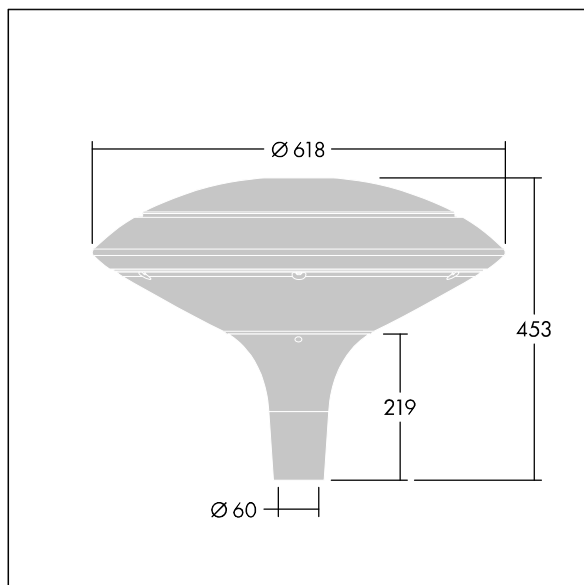

Plurio

Plurio Diretto: Apparecchio decorativo testapalo a LED con distribuzione rotosimmetrica. Driver LED con 18 LED pilotati a 1,05A. Classe I, IP66, IK08. Base: pressofusione di alluminio, verniciato a polvere grigio argento. Corpo superiore: disco, alluminio, texturizzato grigio argento. Diffusore: policarbonato trasparente con prismi antiabbagliamento stabilizzato agli UV. Diretto, ottica con lenti e con riflettore interno. Equipaggiato con circuito di riduzione di potenza del 50%, attivato 3 ore prima e 5 ore dopo la mezzanotte calcolata. Può essere disattivato tramite uno switch interno. Completo di LED 4000K. Montaggio testapalo su pali Ø60mm.

Emissione verso l'alto < 1%.

Misure: Ø618 x 453 mm

Potenza impegnata apparecchio: 60 W

Flusso luminoso apparecchio: 6645 lm

Efficienza apparecchio: 111 lm/W

Peso: 11 kg

Scx: 0.151 m²

TLG_PLRL_F_DDC_GY.jpg