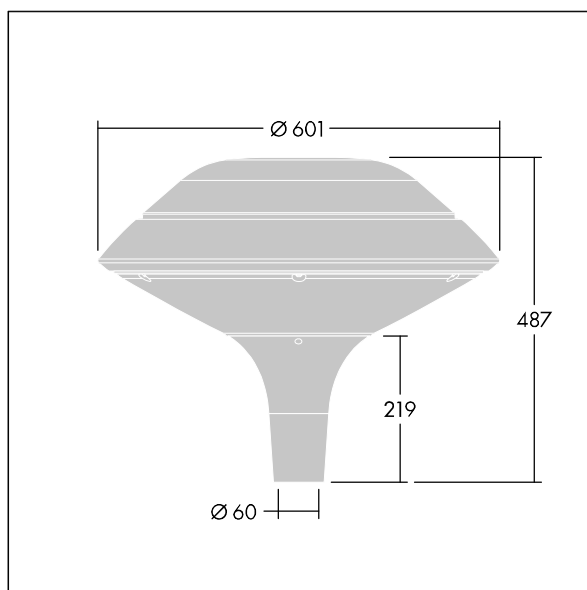

96668643 PLD F 18L35-740 R/S BS 3550 T60 CL2 GY

Plurio

Plurio Diretto: Apparecchio decorativo testapalo a LED con distribuzione rotosimmetrica. Driver LED con 18 LED pilotati a 350mA. Classe II, IP66, IK08. Base: pressofusione di alluminio, verniciato a polvere grigio argento. Corpo superiore: piano, alluminio, texturizzato grigio argento. Diffusore: policarbonato trasparente con prismi antiabbagliamento stabilizzato agli UV. Diretto, ottica con lenti e con riflettore interno. Equipaggiato con circuito di riduzione di potenza del 50%, attivato 3 ore prima e 5 ore dopo la mezzanotte calcolata. Può essere disattivato tramite uno switch interno. Completo di LED 4000K. Montaggio testapalo su pali Ø60mm.

Emissione verso l'alto < 1%.

Misure: Ø601 x 487 mm

Potenza impegnata apparecchio: 21 W

Flusso luminoso apparecchio: 2577 lm

Efficienza apparecchio: 123 lm/W

Peso: 11 kg

Scx: 0.167 m²

TLG_PLRL_F_DFC_GY.jpg