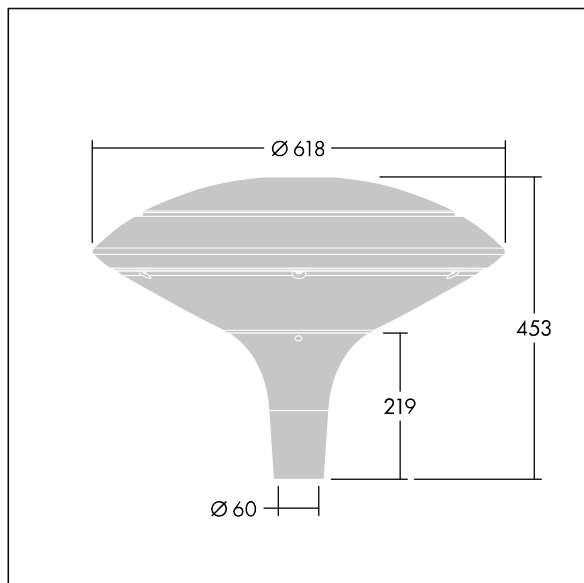

96668641 PLI D 24L70-722-40 R/S T60 CL2 ANT

Plurio

Plurio Indiretto: Apparecchio decorativo testapalo a LED con distribuzione rotosimmetrica. Driver LED con 24 LED pilotati a 700mA. Classe II, IP66, IK08. Base: pressofusione di alluminio, verniciato a polvere antracite (simile al RAL7043). Corpo superiore: disco, alluminio, texturizzato antracite (simile al RAL7043). Diffusore: policarbonato trasparente con prismi antiabbagliamento stabilizzato agli UV. Indiretto, con ottica a riflettore. Completo con 2200-4000K NightTune LEDs. Montaggio testapalo su pali Ø60mm.

Emissione verso l'alto < 1%.

Misure: Ø618 x 453 mm
 Potenza impegnata apparecchio: 51 W
 Flusso luminoso apparecchio: 5386 lm
 Efficienza apparecchio: 106 lm/W
 Peso: 11 kg
 Scx: 0.151 m²

TLG_PLRL_F_IDC_ANT.jpg