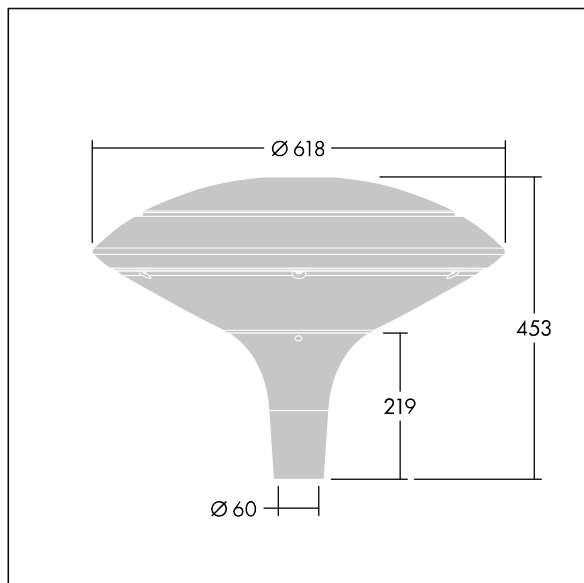

Plurio

Plurio Indiretto: Apparecchio decorativo testapalo a LED con distribuzione rotosimmetrica. Driver LED con 24 LED pilotati a 700mA. Classe II, IP66, IK08. Base: pressofusione di alluminio, verniciato a polvere antracite (simile al RAL7043). Corpo superiore: disco, alluminio, texturizzato antracite (simile al RAL7043). Diffusore: policarbonato trasparente con prismi antiabbagliamento stabilizzato agli UV. Indiretto, con ottica a riflettore. Completo con 2200-4000K NightTune LEDs. Montaggio testapalo su pali Ø60mm.

Emissione verso l'alto < 1%.

Misure: Ø618 x 453 mm
 Potenza impegnata apparecchio: 51 W
 Flusso luminoso apparecchio: 5386 lm
 Efficienza apparecchio: 106 lm/W
 Peso: 11 kg
 Scx: 0.151 m²

TLG_PLRL_F_IDC_ANT.jpg