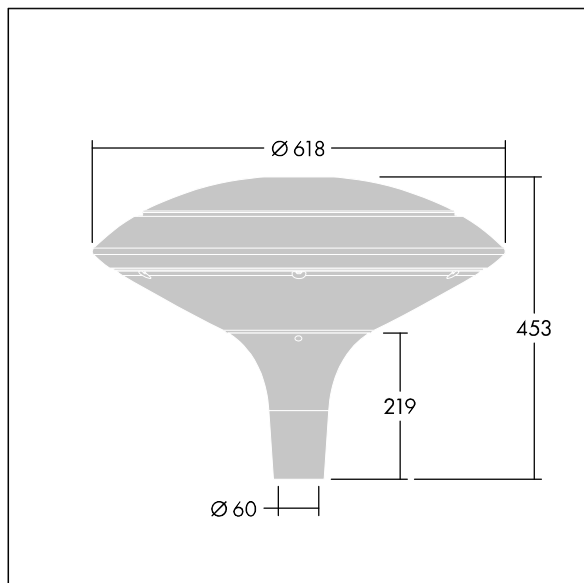

Plurio

Plurio Indiretto: Apparecchio decorativo testapalo a LED con distribuzione rotosimmetrica. Driver LED con 24 LED pilotati a 500mA. Classe II, IP66, IK08. Base: pressofusione di alluminio, verniciato a polvere antracite (simile al RAL7043). Corpo superiore: disco, alluminio, texturizzato antracite (simile al RAL7043). Diffusore: policarbonato trasparente con prismi antiabbagliamento stabilizzato agli UV. Indiretto, con ottica a riflettore. Completo con 2200-4000K NightTune LEDs. Montaggio testapalo su pali Ø60mm.

Emissione verso l'alto < 1%.

Misure: Ø618 x 453 mm
 Potenza impegnata apparecchio: 36 W
 Flusso luminoso apparecchio: 3932 lm
 Efficienza apparecchio: 109 lm/W
 Peso: 11 kg
 Scx: 0.151 m²

TLG_PLRL_F_IDC_ANT.jpg