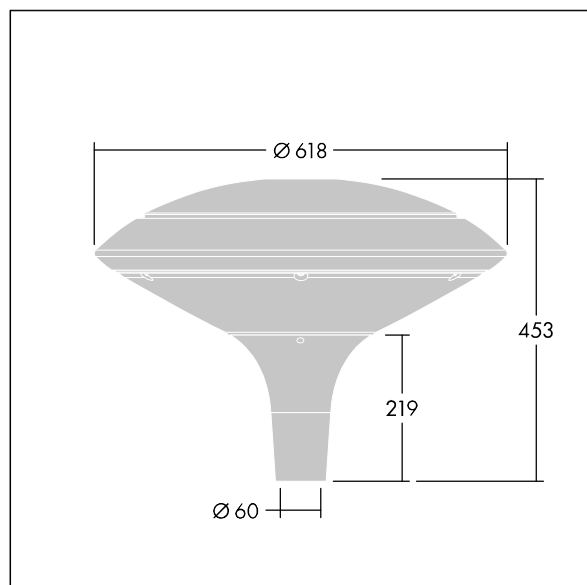

TLG_PLRL_M_IDC_T60.wmf

Questo prodotto contiene una sorgente luminosa di classe di efficienza energetica D.

I valori contrassegnati con l'asterisco (*) sono valori di misurazione. Thorn utilizza componenti collaudati da fornitori leader, ma ci possono essere casi isolati di guasti dovuti alla tecnologia dei singoli LED. Le norme internazionali stabiliscono la tolleranza nel flusso iniziale e carico collegato al $\pm 10\%$. I valori si riferiscono a una temperatura ambiente di 25°C salvo diversa specifica.

I prodotti Thorn Lighting sono soggetti a continui sviluppi. Ci riserviamo la facoltà di apportare modifiche tecniche o formali ai nostri prodotti senza ulteriori pubblicazioni.
© Thorn Lighting