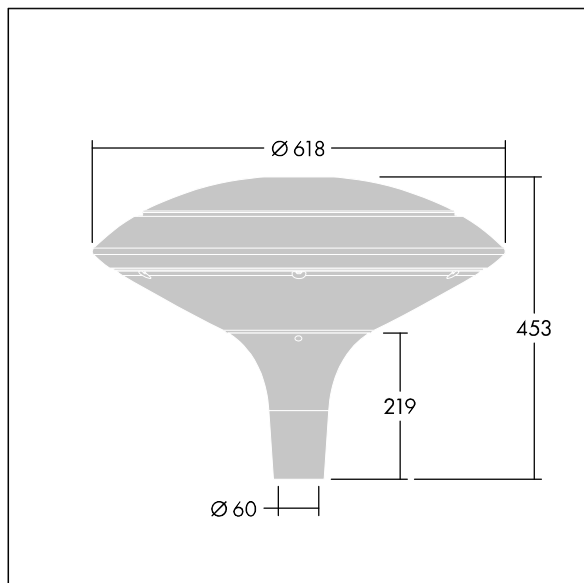

Plurio

THORN

96668638 PLI D 24L50-722-40 R/S T60 CL1 ANT

Plurio

Plurio Indiretto: Apparecchio decorativo testapalo a LED con distribuzione rotosimmetrica. Driver LED con 24 LED pilotati a 500mA. Classe I, IP66, IK08. Base: pressofusione di alluminio, verniciato a polvere antracite (simile al RAL7043). Corpo superiore: disco, alluminio, texturizzato antracite (simile al RAL7043). Diffusore: policarbonato trasparente con prismi antiabbagliamento stabilizzato agli UV. Indiretto, con ottica a riflettore. Completo con 2200-4000K NightTune LEDs. Montaggio testapalo su pali Ø60mm.

Emissione verso l'alto < 1%.

Misure: Ø618 x 453 mm
Potenza impegnata apparecchio: 36 W
Flusso luminoso apparecchio: 3932 lm
Efficienza apparecchio: 109 lm/W
Peso: 11 kg
Scx: 0.151 m²

TLG_PLRL_F_IDC_ANT.jpg