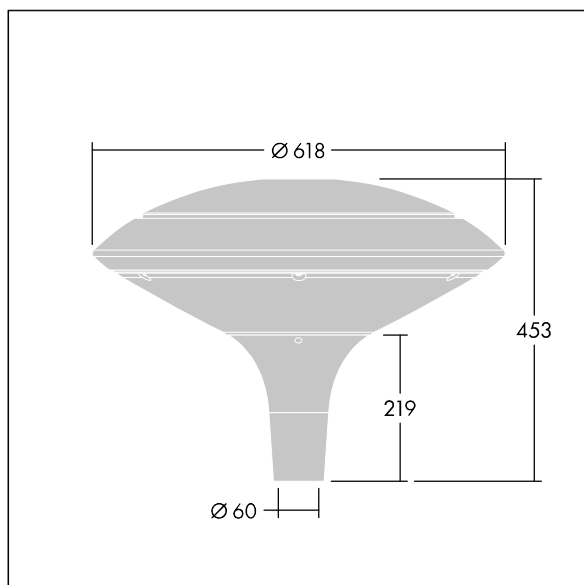

Plurio

Plurio Indiretto: Apparecchio decorativo testapalo a LED con distribuzione rotosimmetrica. Driver LED con 24 LED pilotati a 350mA. Classe II, IP66, IK08. Base: pressofusione di alluminio, verniciato a polvere antracite (simile al RAL7043). Corpo superiore: disco, alluminio, texturizzato antracite (simile al RAL7043). Diffusore: policarbonato trasparente con prismi antiabbagliamento stabilizzato agli UV. Indiretto, con ottica a riflettore. Completo con 2200-4000K NightTune LEDs. Montaggio testapalo su pali Ø60mm.

Emissione verso l'alto < 1%.

Misure: Ø618 x 453 mm
 Potenza impegnata apparecchio: 26 W
 Flusso luminoso apparecchio: 2973 lm
 Efficienza apparecchio: 114 lm/W
 Peso: 11 kg
 Scx: 0.151 m²

TLG_PLRL_F_IDC_ANT.jpg