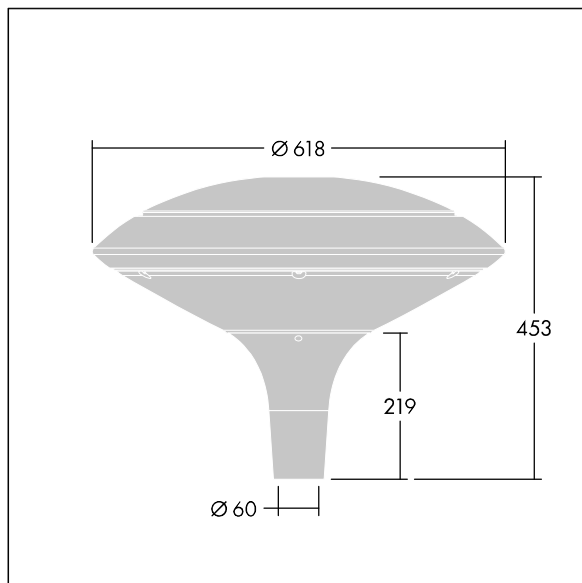

Plurio

Plurio Indiretto: Apparecchio decorativo testapalo a LED con distribuzione rotosimmetrica. Driver LED con 24 LED pilotati a 350mA. Classe II, IP66, IK08. Base: pressofusione di alluminio, verniciato a polvere antracite (simile al RAL7043). Corpo superiore: disco, alluminio, texturizzato antracite (simile al RAL7043). Diffusore: policarbonato trasparente con prismi antiabbagliamento stabilizzato agli UV. Indiretto, con ottica a riflettore. Completo con 2200-4000K NightTune LEDs. Montaggio testapalo su pali Ø60mm.

Emissione verso l'alto < 1%.

Misure: Ø618 x 453 mm
 Potenza impegnata apparecchio: 26 W
 Flusso luminoso apparecchio: 2973 lm
 Efficienza apparecchio: 114 lm/W
 Peso: 11 kg
 Scx: 0.151 m²

TLG_PLRL_F_IDC_ANT.jpg