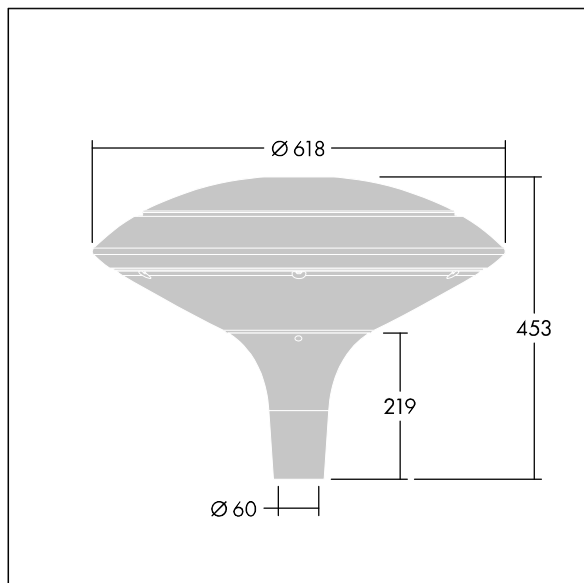

TLG_PLRL_M_IDC_T60.wmf

Questo prodotto contiene una sorgente luminosa di classe di efficienza energetica D.

I valori contrassegnati con l'asterisco (*) sono valori di misurazione. Thorn utilizza componenti collaudati da fornitori leader, ma ci possono essere casi isolati di guasti dovuti alla tecnologia dei singoli LED. Le norme internazionali stabiliscono la tolleranza nel flusso iniziale e carico collegato al $\pm 10\%$. I valori si riferiscono a una temperatura ambiente di 25°C salvo diversa specifica.

I prodotti Thorn Lighting sono soggetti a continui sviluppi. Ci riserviamo la facoltà di apportare modifiche tecniche o formali ai nostri prodotti senza ulteriori pubblicazioni.

© Thorn Lighting