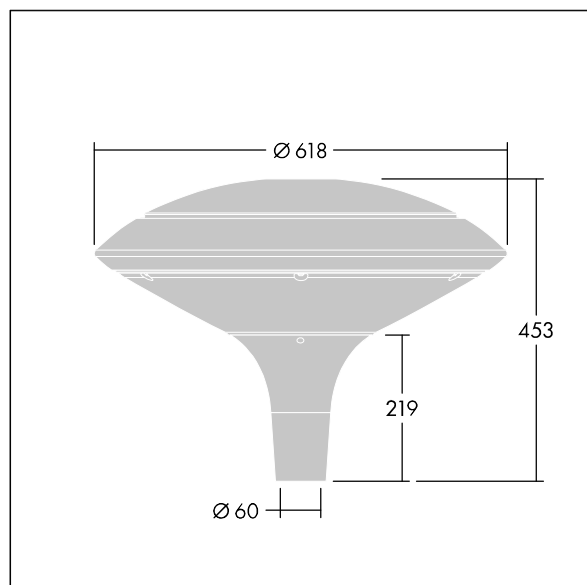

Plurio

Plurio Indiretto: Apparecchio decorativo testapalo a LED con distribuzione rotosimmetrica. Driver LED con 24 LED pilotati a 350mA. Classe I, IP66, IK08. Base: pressofusione di alluminio, verniciato a polvere antracite (simile al RAL7043). Corpo superiore: disco, alluminio, texturizzato antracite (simile al RAL7043). Diffusore: policarbonato trasparente con prismi antiabbagliamento stabilizzato agli UV. Indiretto, con ottica a riflettore. Completo con 2200-4000K NightTune LEDs. Montaggio testapalo su pali Ø60mm.

Emissione verso l'alto < 1%.

Misure: Ø618 x 453 mm
 Potenza impegnata apparecchio: 26 W
 Flusso luminoso apparecchio: 2973 lm
 Efficienza apparecchio: 114 lm/W
 Peso: 11 kg
 Scx: 0.151 m²

TLG_PLRL_F_IDC_ANT.jpg