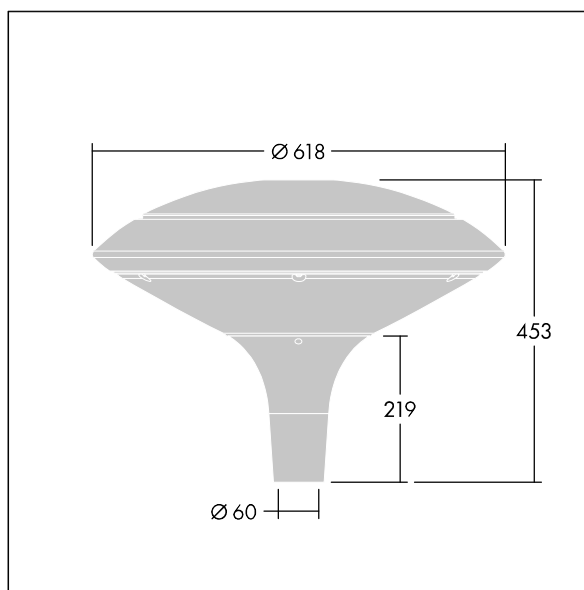

### Plurio

Plurio Indiretto: Apparecchio decorativo testapalo a LED con distribuzione rotosimmetrica. Driver LED con 24 LED pilotati a 700mA. Classe II, IP66, IK08. Base: pressofusione di alluminio, verniciato a polvere antracite (simile al RAL7043). Corpo superiore: disco, alluminio, texturizzato antracite (simile al RAL7043). Diffusore: policarbonato trasparente con prismi antiabbagliamento stabilizzato agli UV. Indiretto, con ottica a riflettore. Equipaggiato con circuito di riduzione di potenza del 50%, attivato 3 ore prima e 5 ore dopo la mezzanotte calcolata. Può essere disattivato tramite uno switch interno. Completo di LED 4000K. Montaggio testapalo su pali Ø60mm.

Emissione verso l'alto < 1%.

Misure: Ø618 x 453 mm

Potenza impegnata apparecchio: 51 W

Flusso luminoso apparecchio: 5907 lm

Efficienza apparecchio: 116 lm/W

Peso: 11 kg

Scx: 0.151 m<sup>2</sup>

TLG\_PLRL\_F\_IDC\_ANT.jpg