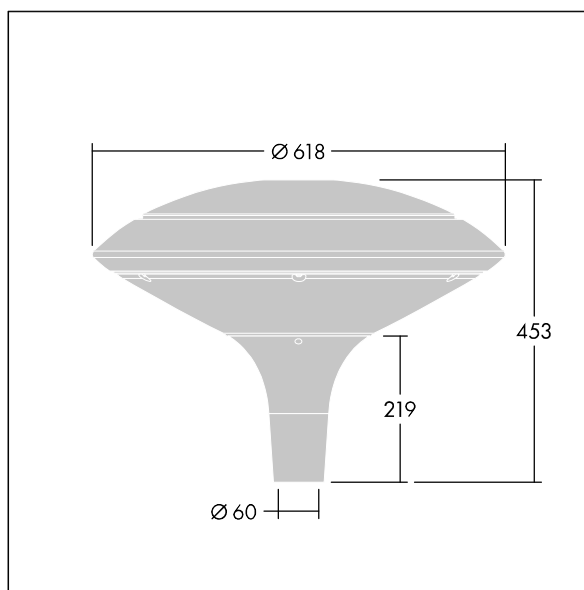

Plurio

Plurio Indiretto: Apparecchio decorativo testapalo a LED con distribuzione rotosimmetrica. Driver LED con 24 LED pilotati a 700mA. Classe II, IP66, IK08. Base: pressofusione di alluminio, verniciato a polvere antracite (simile al RAL7043). Corpo superiore: disco, alluminio, texturizzato antracite (simile al RAL7043). Diffusore: policarbonato trasparente con prismi antiabbagliamento stabilizzato agli UV. Indiretto, con ottica a riflettore. Equipaggiato con circuito di riduzione di potenza del 50%, attivato 3 ore prima e 5 ore dopo la mezzanotte calcolata. Può essere disattivato tramite uno switch interno. Completo di LED 4000K. Montaggio testapalo su pali Ø60mm.

Emissione verso l'alto < 1%.

Misure: Ø618 x 453 mm

Potenza impegnata apparecchio: 51 W

Flusso luminoso apparecchio: 5907 lm

Efficienza apparecchio: 116 lm/W

Peso: 11 kg

Scx: 0.151 m²

TLG_PLRL_F_IDC_ANT.jpg