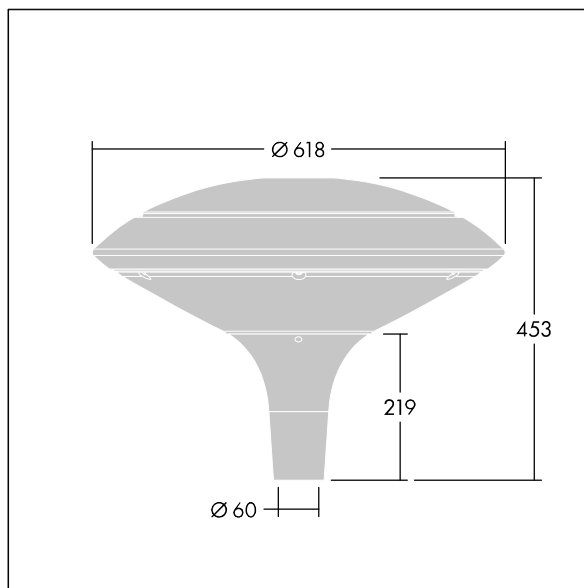

Plurio

Plurio Indiretto: Apparecchio decorativo testapalo a LED con distribuzione rotosimmetrica. Driver LED con 24 LED pilotati a 700mA. Classe I, IP66, IK08. Base: pressofusione di alluminio, verniciato a polvere antracite (simile al RAL7043). Corpo superiore: disco, alluminio, texturizzato antracite (simile al RAL7043). Diffusore: policarbonato trasparente con prismi antiabbagliamento stabilizzato agli UV. Indiretto, con ottica a riflettore. Equipaggiato con circuito di riduzione di potenza del 50%, attivato 3 ore prima e 5 ore dopo la mezzanotte calcolata. Può essere disattivato tramite uno switch interno. Completo di LED 4000K. Montaggio testapalo su pali Ø60mm.

Emissione verso l'alto < 1%.

Misure: Ø618 x 453 mm

Potenza impegnata apparecchio: 51 W

Flusso luminoso apparecchio: 5907 lm

Efficienza apparecchio: 116 lm/W

Peso: 11 kg

Scx: 0.151 m²

TLG_PLRL_F_IDC_ANT.jpg