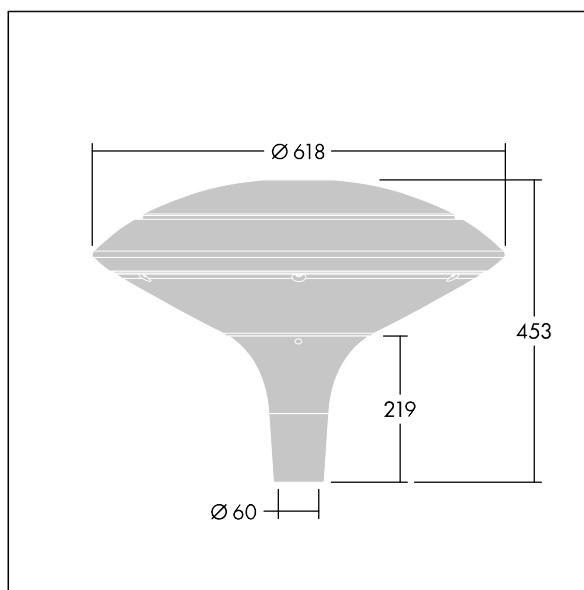

Plurio

Plurio Indiretto: Apparecchio decorativo testapalo a LED con distribuzione rotosimmetrica. Driver LED con 24 LED pilotati a 700mA. Classe I, IP66, IK08. Base: pressofusione di alluminio, verniciato a polvere antracite (simile al RAL7043). Corpo superiore: disco, alluminio, texturizzato antracite (simile al RAL7043). Diffusore: policarbonato trasparente con prismi antiabbagliamento stabilizzato agli UV. Indiretto, con ottica a riflettore. Equipaggiato con circuito di riduzione di potenza del 50%, attivato 3 ore prima e 5 ore dopo la mezzanotte calcolata. Può essere disattivato tramite uno switch interno. Completo di LED 4000K. Montaggio testapalo su pali Ø60mm.

Emissione verso l'alto < 1%.

Misure: Ø618 x 453 mm

Potenza impegnata apparecchio: 51 W

Flusso luminoso apparecchio: 5907 lm

Efficienza apparecchio: 116 lm/W

Peso: 11 kg

Scx: 0.151 m²

TLG_PLRL_F_IDC_ANT.jpg