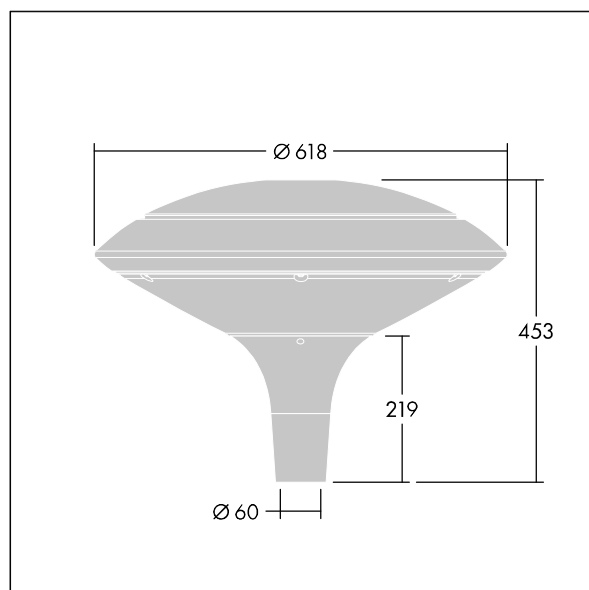

Plurio

Plurio Indiretto: Apparecchio decorativo testapalo a LED con distribuzione rotosimmetrica. Driver LED con 24 LED pilotati a 600mA. Classe II, IP66, IK08. Base: pressofusione di alluminio, verniciato a polvere antracite (simile al RAL7043). Corpo superiore: disco, alluminio, texturizzato antracite (simile al RAL7043). Diffusore: policarbonato trasparente con prismi antiabbagliamento stabilizzato agli UV. Indiretto, con ottica a riflettore. Equipaggiato con circuito di riduzione di potenza del 50%, attivato 3 ore prima e 5 ore dopo la mezzanotte calcolata. Può essere disattivato tramite uno switch interno. Completo di LED 4000K. Montaggio testapalo su pali Ø60mm.

Emissione verso l'alto < 1%.

Misure: Ø618 x 453 mm

Potenza impegnata apparecchio: 44 W

Flusso luminoso apparecchio: 5206 lm

Efficienza apparecchio: 118 lm/W

Peso: 11 kg

Scx: 0.151 m²

TLG_PLRL_F_IDC_ANT.jpg