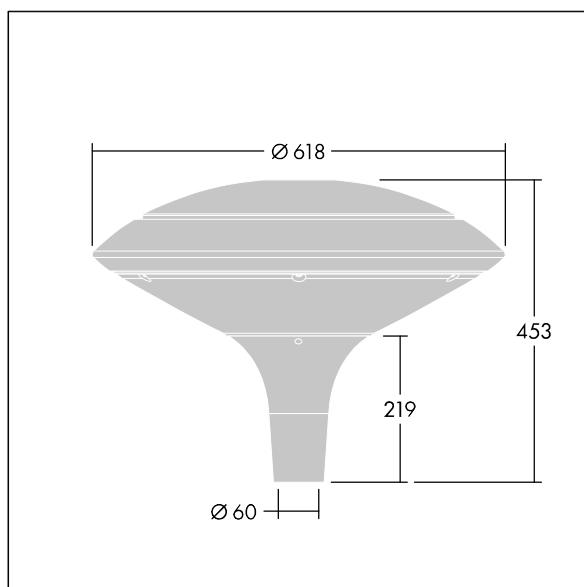

### Plurio

Plurio Indiretto: Apparecchio decorativo testapalo a LED con distribuzione rotosimmetrica. Driver LED con 24 LED pilotati a 500mA. Classe I, IP66, IK08. Base: pressofusione di alluminio, verniciato a polvere antracite (simile al RAL7043). Corpo superiore: disco, alluminio, texturizzato antracite (simile al RAL7043). Diffusore: policarbonato trasparente con prismi antiabbagliamento stabilizzato agli UV. Indiretto, con ottica a riflettore. Equipaggiato con circuito di riduzione di potenza del 50%, attivato 3 ore prima e 5 ore dopo la mezzanotte calcolata. Può essere disattivato tramite uno switch interno. Completo di LED 4000K. Montaggio testapalo su pali Ø60mm.

Emissione verso l'alto < 1%.

Misure: Ø618 x 453 mm

Potenza impegnata apparecchio: 36 W

Flusso luminoso apparecchio: 4456 lm

Efficienza apparecchio: 124 lm/W

Peso: 11 kg

Scx: 0.151 m<sup>2</sup>

TLG\_PLRL\_F\_IDC\_ANT.jpg