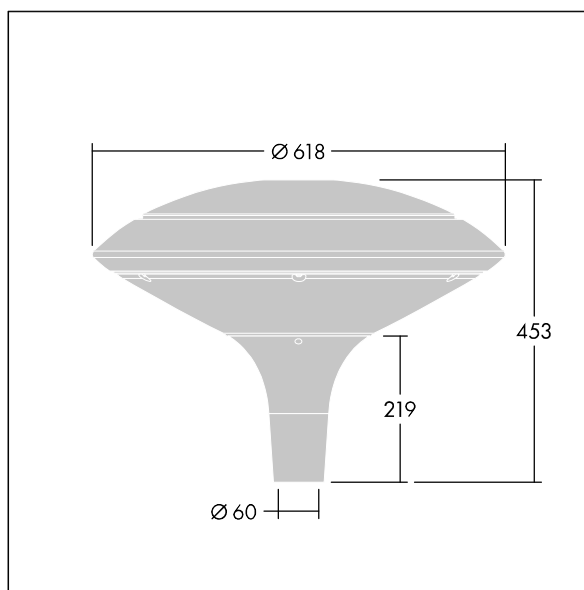

Plurio

Plurio Indiretto: Apparecchio decorativo testapalo a LED con distribuzione rotosimmetrica. Driver LED con 24 LED pilotati a 250mA. Classe I, IP66, IK08. Base: pressofusione di alluminio, verniciato a polvere antracite (simile al RAL7043). Corpo superiore: disco, alluminio, texturizzato antracite (simile al RAL7043). Diffusore: policarbonato trasparente con prismi antiabbagliamento stabilizzato agli UV. Indiretto, con ottica a riflettore. Equipaggiato con circuito di riduzione di potenza del 50%, attivato 3 ore prima e 5 ore dopo la mezzanotte calcolata. Può essere disattivato tramite uno switch interno. Completo di LED 4000K. Montaggio testapalo su pali Ø60mm.

Emissione verso l'alto < 1%.

Misure: Ø618 x 453 mm

Potenza impegnata apparecchio: 19 W

Flusso luminoso apparecchio: 2416 lm

Efficienza apparecchio: 127 lm/W

Peso: 11 kg

Scx: 0.151 m²

TLG_PLRL_F_IDC_ANT.jpg