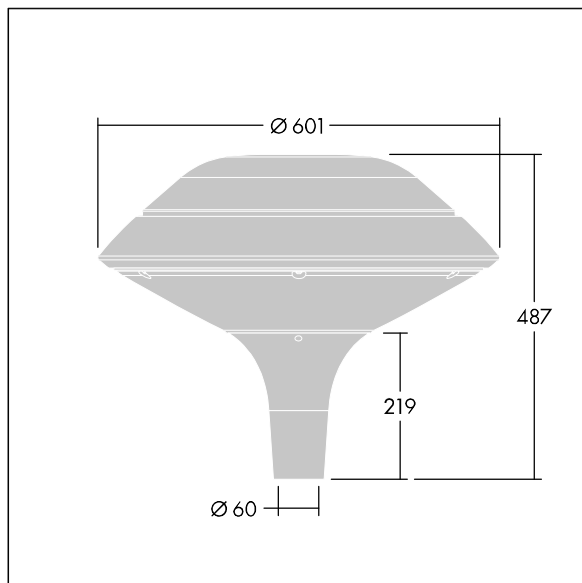

Plurio

Plurio Indiretto: Apparecchio decorativo testapalo a LED con distribuzione rotosimmetrica. Driver LED con 24 LED pilotati a 350mA. Classe II, IP66, IK08. Base: pressofusione di alluminio, verniciato a polvere antracite (simile al RAL7043). Corpo superiore: piano, alluminio, texturizzato antracite (simile al RAL7043). Diffusore: policarbonato trasparente con prismi antiabbagliamento stabilizzato agli UV. Indiretto, con ottica a riflettore. Completo con 2200-4000K NightTune LEDs. Montaggio testapalo su pali Ø60mm.

Emissione verso l'alto < 1%.

Misure: Ø601 x 487 mm
 Potenza impegnata apparecchio: 26 W
 Flusso luminoso apparecchio: 2973 lm
 Efficienza apparecchio: 114 lm/W
 Peso: 11 kg
 Scx: 0.167 m²

TLG_PLRL_F_IFC_ANT.jpg