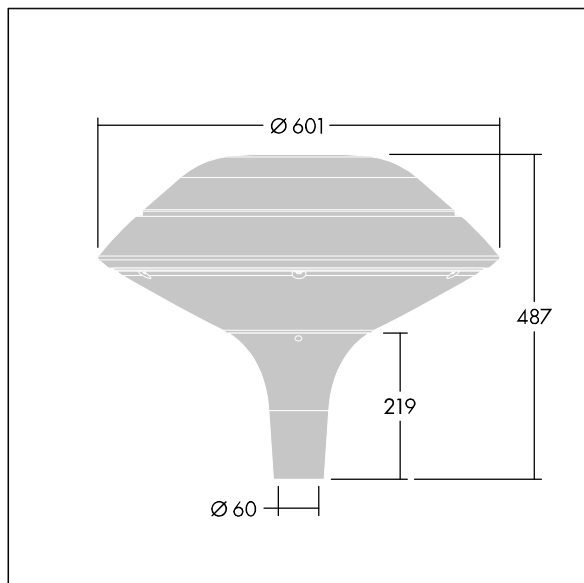

Plurio

Plurio Indiretto: Apparecchio decorativo testapalo a LED con distribuzione rotosimmetrica. Driver LED con 24 LED pilotati a 350mA. Classe II, IP66, IK08. Base: pressofusione di alluminio, verniciato a polvere antracite (simile al RAL7043). Corpo superiore: piano, alluminio, texturizzato antracite (simile al RAL7043). Diffusore: policarbonato trasparente con prismi antiabbagliamento stabilizzato agli UV. Indiretto, con ottica a riflettore. Completo con 2200-4000K NightTune LEDs. Montaggio testapalo su pali Ø60mm.

Emissione verso l'alto < 1%.

Misure: Ø601 x 487 mm
 Potenza impegnata apparecchio: 26 W
 Flusso luminoso apparecchio: 2973 lm
 Efficienza apparecchio: 114 lm/W
 Peso: 11 kg
 Scx: 0.167 m²

TLG_PLRL_F_IFC_ANT.jpg