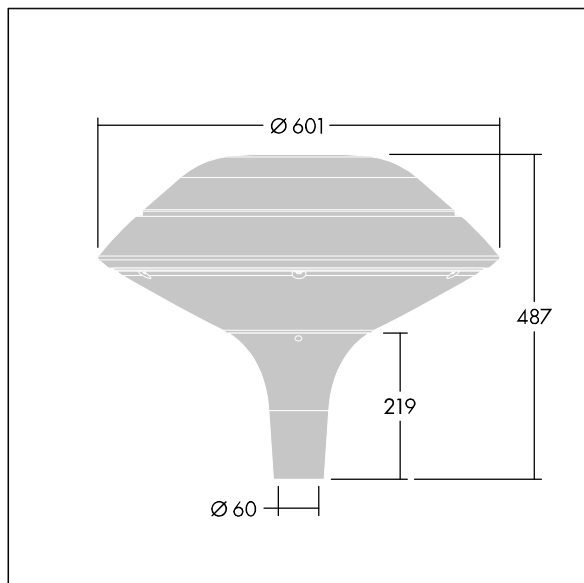

Plurio

THORN

96668624 PLI F 24L35-722-40 R/S T60 CL1 ANT

Plurio

Plurio Indiretto: Apparecchio decorativo testapalo a LED con distribuzione rotosimmetrica. Driver LED con 24 LED pilotati a 350mA. Classe I, IP66, IK08. Base: pressofusione di alluminio, verniciato a polvere antracite (simile al RAL7043). Corpo superiore: piano, alluminio, texturizzato antracite (simile al RAL7043). Diffusore: policarbonato trasparente con prismi antiabbagliamento stabilizzato agli UV. Indiretto, con ottica a riflettore. Completo con 2200-4000K NightTune LEDs. Montaggio testapalo su pali Ø60mm.

Emissione verso l'alto < 1%.

Misure: Ø601 x 487 mm
Potenza impegnata apparecchio: 26 W
Flusso luminoso apparecchio: 2973 lm
Efficienza apparecchio: 114 lm/W
Peso: 11 kg
Scx: 0.167 m²

TLG_PLRL_F_IFC_ANT.jpg