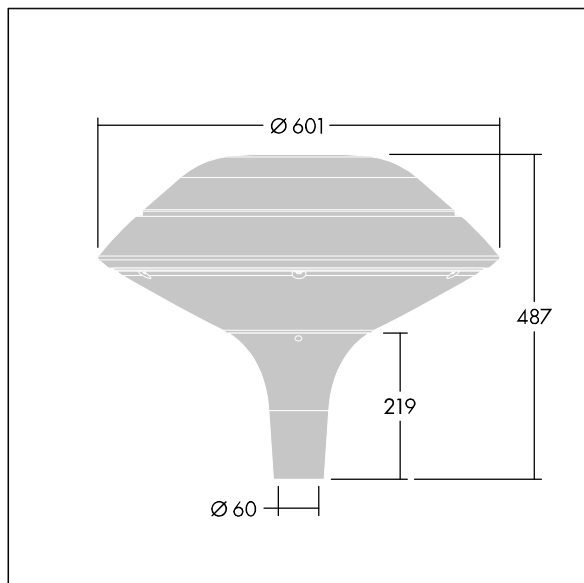

ISO 9223 C5		IP66 IK08			T _a 25
----------------	--	-----------	--	--	-------------------

Plurio

Plurio Indiretto: Apparecchio decorativo testapalo a LED con distribuzione rotosimmetrica. Driver LED con 24 LED pilotati a 500mA. Classe II, IP66, IK08. Base: pressofusione di alluminio, verniciato a polvere antracite (simile al RAL7043). Corpo superiore: piano, alluminio, texturizzato antracite (simile al RAL7043). Diffusore: policarbonato trasparente con prismi antiabbagliamento stabilizzato agli UV. Indiretto, con ottica a riflettore. Completo con 2200-4000K NightTune LEDs. Montaggio testapalo su pali Ø60mm.

Emissione verso l'alto < 1%.

Misure: Ø601 x 487 mm
 Potenza impegnata apparecchio: 36 W
 Flusso luminoso apparecchio: 3932 lm
 Efficienza apparecchio: 109 lm/W
 Peso: 11 kg
 Scx: 0.167 m²

TLG_PLRL_F_IFC_ANT.jpg