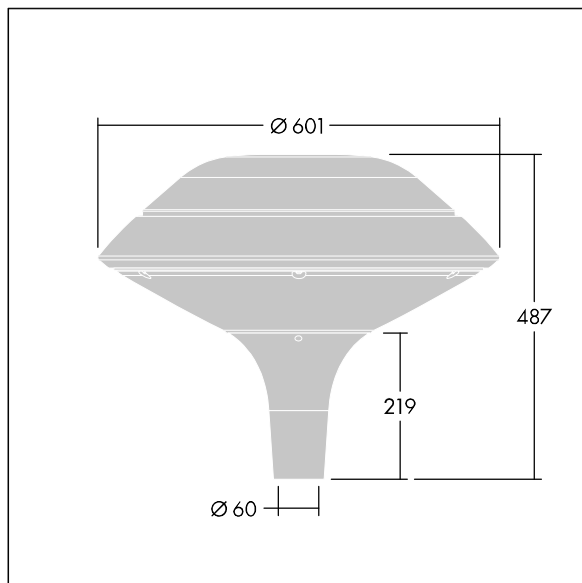

ISO 9223 C5		IP66 IK08			T _a 25
----------------	---	-----------	---	---	-------------------

Plurio

Plurio Indiretto: Apparecchio decorativo testapalo a LED con distribuzione rotosimmetrica. Driver LED con 24 LED pilotati a 500mA. Classe II, IP66, IK08. Base: pressofusione di alluminio, verniciato a polvere antracite (simile al RAL7043). Corpo superiore: piano, alluminio, texturizzato antracite (simile al RAL7043). Diffusore: policarbonato trasparente con prismi antiabbagliamento stabilizzato agli UV. Indiretto, con ottica a riflettore. Completo con 2200-4000K NightTune LEDs. Montaggio testapalo su pali Ø60mm.

Emissione verso l'alto < 1%.

Misure: Ø601 x 487 mm
 Potenza impegnata apparecchio: 36 W
 Flusso luminoso apparecchio: 3932 lm
 Efficienza apparecchio: 109 lm/W
 Peso: 11 kg
 Scx: 0.167 m²

TLG_PLRL_F_IFC_ANT.jpg