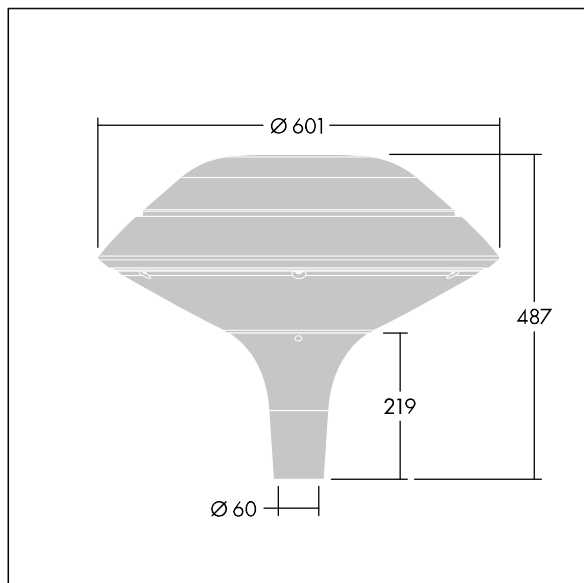

TLG_PLRL_M_IFC_T60.wmf

Questo prodotto contiene una sorgente luminosa di classe di efficienza energetica D.

I valori contrassegnati con l'asterisco (*) sono valori di misurazione. Thorn utilizza componenti collaudati da fornitori leader, ma ci possono essere casi isolati di guasti dovuti alla tecnologia dei singoli LED. Le norme internazionali stabiliscono la tolleranza nel flusso iniziale e carico collegato al $\pm 10\%$. I valori si riferiscono a una temperatura ambiente di 25°C salvo diversa specifica.

I prodotti Thorn Lighting sono soggetti a continui sviluppi. Ci riserviamo la facoltà di apportare modifiche tecniche o formali ai nostri prodotti senza ulteriori pubblicazioni.

© Thorn Lighting