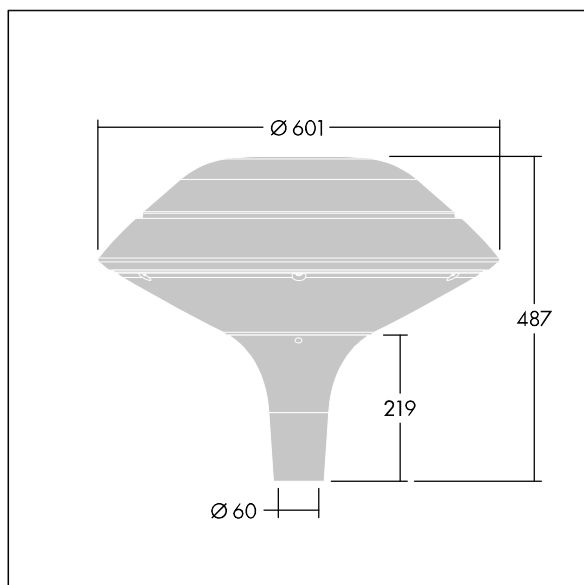

TLG_PLRL_M_IFC_T60.wmf

Questo prodotto contiene una sorgente luminosa di classe di efficienza energetica D.

I valori contrassegnati con l'asterisco (*) sono valori di misurazione. Thorn utilizza componenti collaudati da fornitori leader, ma ci possono essere casi isolati di guasti dovuti alla tecnologia dei singoli LED. Le norme internazionali stabiliscono la tolleranza nel flusso iniziale e carico collegato al $\pm 10\%$. I valori si riferiscono a una temperatura ambiente di 25°C salvo diversa specifica.

I prodotti Thorn Lighting sono soggetti a continui sviluppi. Ci riserviamo la facoltà di apportare modifiche tecniche o formali ai nostri prodotti senza ulteriori pubblicazioni.
© Thorn Lighting