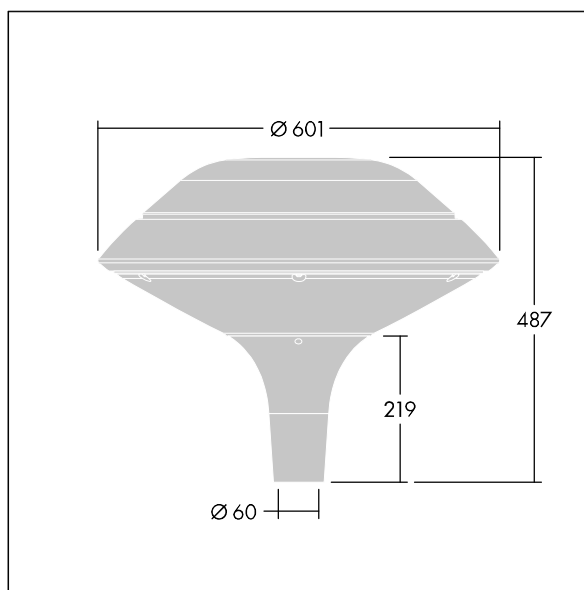

Plurio

Plurio Indiretto: Apparecchio decorativo testapalo a LED con distribuzione rotosimmetrica. Driver LED con 24 LED pilotati a 600mA. Classe II, IP66, IK08. Base: pressofusione di alluminio, verniciato a polvere antracite (simile al RAL7043). Corpo superiore: piano, alluminio, texturizzato antracite (simile al RAL7043). Diffusore: policarbonato trasparente con prismi antiabbagliamento stabilizzato agli UV. Indiretto, con ottica a riflettore. Equipaggiato con circuito di riduzione di potenza del 50%, attivato 3 ore prima e 5 ore dopo la mezzanotte calcolata. Può essere disattivato tramite uno switch interno. Completo di LED 4000K. Montaggio testapalo su pali Ø60mm.

Emissione verso l'alto < 1%.

Misure: Ø601 x 487 mm

Potenza impegnata apparecchio: 44 W

Flusso luminoso apparecchio: 5206 lm

Efficienza apparecchio: 118 lm/W

Peso: 11 kg

Scx: 0.167 m²

TLG_PLRL_F_IFC_ANT.jpg