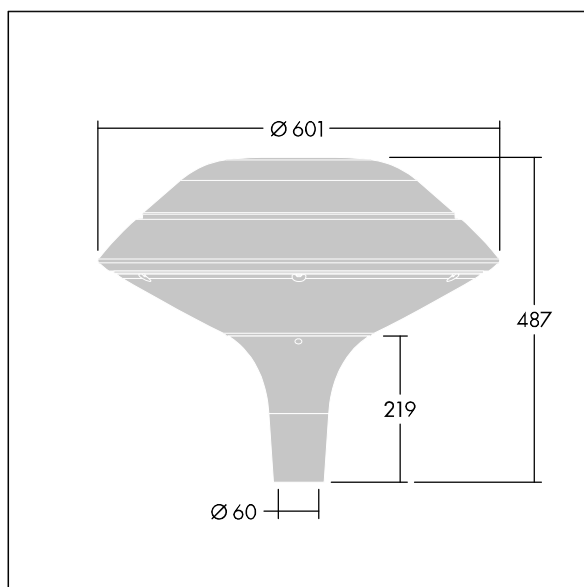

### Plurio

Plurio Indiretto: Apparecchio decorativo testapalo a LED con distribuzione rotosimmetrica. Driver LED con 24 LED pilotati a 500mA. Classe II, IP66, IK08. Base: pressofusione di alluminio, verniciato a polvere antracite (simile al RAL7043). Corpo superiore: piano, alluminio, texturizzato antracite (simile al RAL7043). Diffusore: policarbonato trasparente con prismi antiabbagliamento stabilizzato agli UV. Indiretto, con ottica a riflettore. Equipaggiato con circuito di riduzione di potenza del 50%, attivato 3 ore prima e 5 ore dopo la mezzanotte calcolata. Può essere disattivato tramite uno switch interno. Completo di LED 4000K. Montaggio testapalo su pali Ø60mm.

Emissione verso l'alto < 1%.

Misure: Ø601 x 487 mm

Potenza impegnata apparecchio: 36 W

Flusso luminoso apparecchio: 4456 lm

Efficienza apparecchio: 124 lm/W

Peso: 11 kg

Scx: 0.167 m<sup>2</sup>

TLG\_PLRL\_F\_IFC\_ANT.jpg