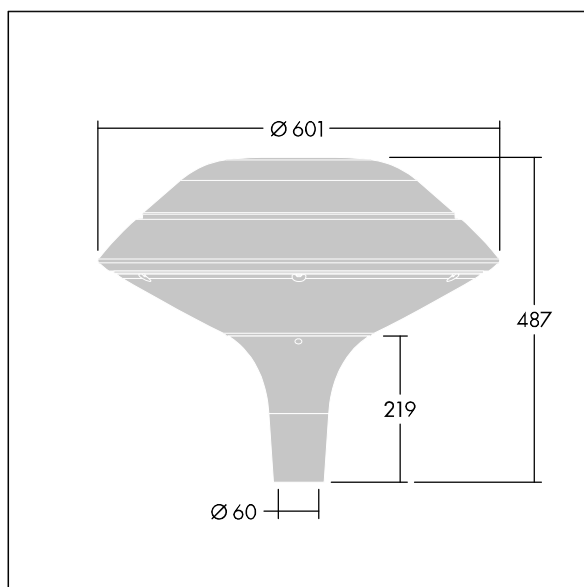

Plurio

Plurio Indiretto: Apparecchio decorativo testapalo a LED con distribuzione rotosimmetrica. Driver LED con 24 LED pilotati a 350mA. Classe II, IP66, IK08. Base: pressofusione di alluminio, verniciato a polvere antracite (simile al RAL7043). Corpo superiore: piano, alluminio, texturizzato antracite (simile al RAL7043). Diffusore: policarbonato trasparente con prismi antiabbagliamento stabilizzato agli UV. Indiretto, con ottica a riflettore. Equipaggiato con circuito di riduzione di potenza del 50%, attivato 3 ore prima e 5 ore dopo la mezzanotte calcolata. Può essere disattivato tramite uno switch interno. Completo di LED 4000K. Montaggio testapalo su pali Ø60mm.

Emissione verso l'alto < 1%.

Misure: Ø601 x 487 mm

Potenza impegnata apparecchio: 26 W

Flusso luminoso apparecchio: 3261 lm

Efficienza apparecchio: 125 lm/W

Peso: 11 kg

Scx: 0.167 m²

TLG_PLRL_F_IFC_ANT.jpg