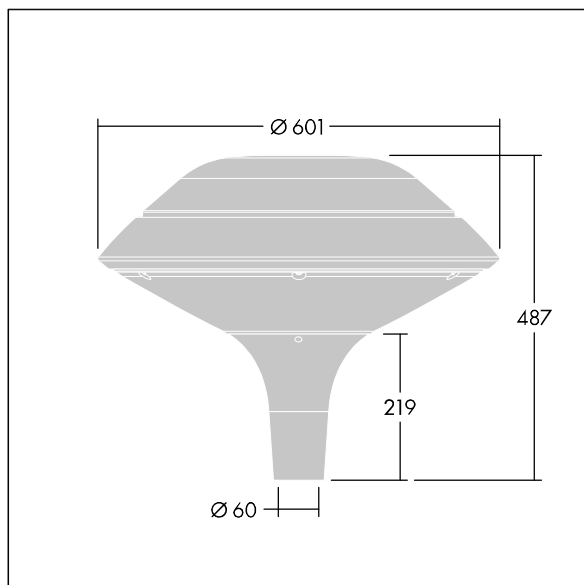

Plurio

Plurio Indiretto: Apparecchio decorativo testapalo a LED con distribuzione rotosimmetrica. Driver LED con 24 LED pilotati a 250mA. Classe I, IP66, IK08. Base: pressofusione di alluminio, verniciato a polvere antracite (simile al RAL7043). Corpo superiore: piano, alluminio, texturizzato antracite (simile al RAL7043). Diffusore: policarbonato trasparente con prismi antiabbagliamento stabilizzato agli UV. Indiretto, con ottica a riflettore. Equipaggiato con circuito di riduzione di potenza del 50%, attivato 3 ore prima e 5 ore dopo la mezzanotte calcolata. Può essere disattivato tramite uno switch interno. Completo di LED 4000K. Montaggio testapalo su pali Ø60mm.

Emissione verso l'alto < 1%.

Misure: Ø601 x 487 mm

Potenza impegnata apparecchio: 19 W

Flusso luminoso apparecchio: 2416 lm

Efficienza apparecchio: 127 lm/W

Peso: 11 kg

Scx: 0.167 m²

TLG_PLRL_F_IFC_ANT.jpg