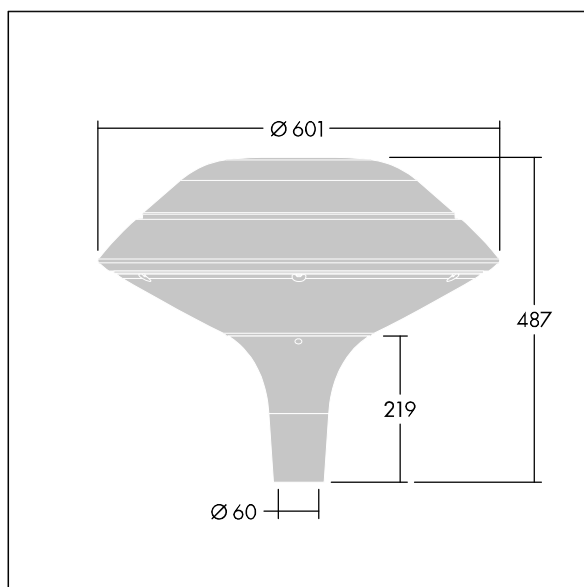

Plurio

Plurio Indiretto: Apparecchio decorativo testapalo a LED con distribuzione rotosimmetrica. Driver LED con 24 LED pilotati a 250mA. Classe I, IP66, IK08. Base: pressofusione di alluminio, verniciato a polvere antracite (simile al RAL7043). Corpo superiore: piano, alluminio, texturizzato antracite (simile al RAL7043). Diffusore: policarbonato trasparente con prismi antiabbagliamento stabilizzato agli UV. Indiretto, con ottica a riflettore. Equipaggiato con circuito di riduzione di potenza del 50%, attivato 3 ore prima e 5 ore dopo la mezzanotte calcolata. Può essere disattivato tramite uno switch interno. Completo di LED 4000K. Montaggio testapalo su pali Ø60mm.

Emissione verso l'alto < 1%.

Misure: Ø601 x 487 mm

Potenza impegnata apparecchio: 19 W

Flusso luminoso apparecchio: 2416 lm

Efficienza apparecchio: 127 lm/W

Peso: 11 kg

Scx: 0.167 m²

TLG_PLRL_F_IFC_ANT.jpg