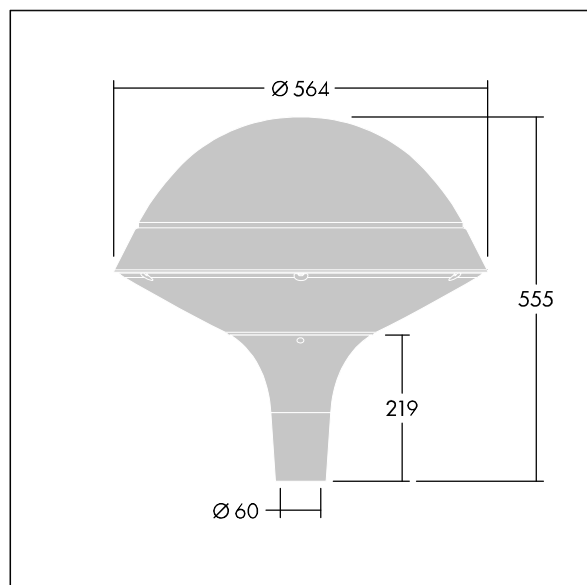

Plurio

Plurio Indiretto: Apparecchio decorativo testapalo a LED con distribuzione rotosimmetrica. Driver LED con 24 LED pilotati a 350mA. Classe I, IP66, IK08. Base: pressofusione di alluminio, verniciato a polvere antracite (simile al RAL7043). Corpo superiore: rotondo, alluminio, texturizzato antracite (simile al RAL7043). Diffusore: policarbonato trasparente con prismi antiabbagliamento stabilizzato agli UV. Indiretto, con ottica a riflettore. Completo con 2200-4000K NightTune LEDs. Montaggio testapalo su pali Ø60mm.

Emissione verso l'alto < 1%.

Misure: Ø564 x 555 mm
 Potenza impegnata apparecchio: 26 W
 Flusso luminoso apparecchio: 2973 lm
 Efficienza apparecchio: 114 lm/W
 Peso: 9,5 kg
 Scx: 0.191 m²

TLG_PLRL_F_IRC_ANT.jpg