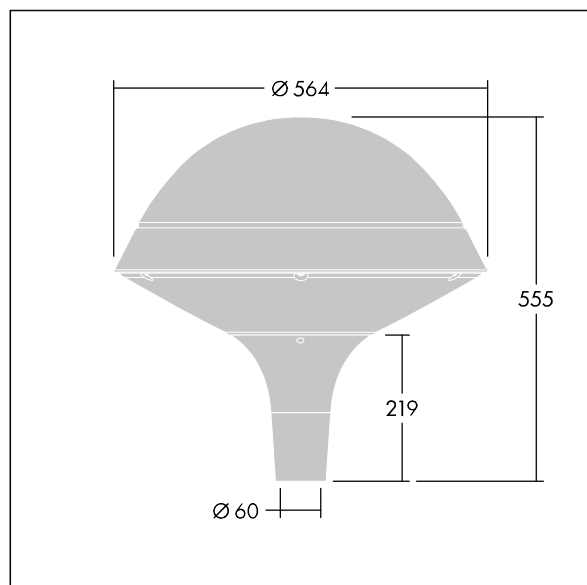

TLG_PLRL_M_IRC_T60.wmf

Questo prodotto contiene una sorgente luminosa di classe di efficienza energetica D.

I valori contrassegnati con l'asterisco (*) sono valori di misurazione. Thorn utilizza componenti collaudati da fornitori leader, ma ci possono essere casi isolati di guasti dovuti alla tecnologia dei singoli LED. Le norme internazionali stabiliscono la tolleranza nel flusso iniziale e carico collegato al ± 10%. I valori si riferiscono a una temperatura ambiente di 25°C salvo diversa specifica.

I prodotti Thorn Lighting sono soggetti a continui sviluppi. Ci riserviamo la facoltà di apportare modifiche tecniche o formali ai nostri prodotti senza ulteriori pubblicazioni.
© Thorn Lighting