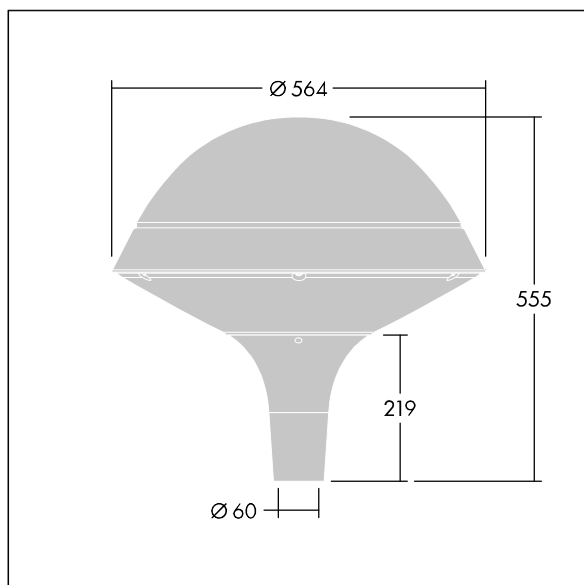

Plurio

THORN

96668703 PLI R 24L50-722-40 R/S T60 CL2 ANT

Plurio

Plurio Indiretto: Apparecchio decorativo testapalo a LED con distribuzione rotosimmetrica. Driver LED con 24 LED pilotati a 500mA. Classe II, IP66, IK08. Base: pressofusione di alluminio, verniciato a polvere antracite (simile al RAL7043). Corpo superiore: rotondo, alluminio, texturizzato antracite (simile al RAL7043). Diffusore: policarbonato trasparente con prismi antiabbagliamento stabilizzato agli UV. Indiretto, con ottica a riflettore. Completo con 2200-4000K NightTune LEDs. Montaggio testapalo su pali Ø60mm.

Emissione verso l'alto < 1%.

Misure: Ø564 x 555 mm
Potenza impegnata apparecchio: 36 W
Flusso luminoso apparecchio: 3932 lm
Efficienza apparecchio: 109 lm/W
Peso: 9,5 kg
Scx: 0.191 m²

TLG_PLRL_F_IRC_ANT.jpg