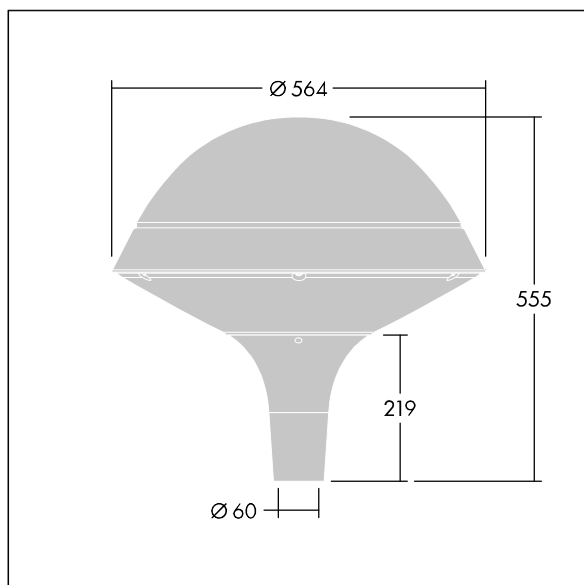

TLG_PLRL_M_IRC_T60.wmf

Questo prodotto contiene una sorgente luminosa di classe di efficienza energetica D.

I valori contrassegnati con l'asterisco (*) sono valori di misurazione. Thorn utilizza componenti collaudati da fornitori leader, ma ci possono essere casi isolati di guasti dovuti alla tecnologia dei singoli LED. Le norme internazionali stabiliscono la tolleranza nel flusso iniziale e carico collegato al $\pm 10\%$. I valori si riferiscono a una temperatura ambiente di 25°C salvo diversa specifica.

I prodotti Thorn Lighting sono soggetti a continui sviluppi. Ci riserviamo la facoltà di apportare modifiche tecniche o formali ai nostri prodotti senza ulteriori pubblicazioni.

© Thorn Lighting