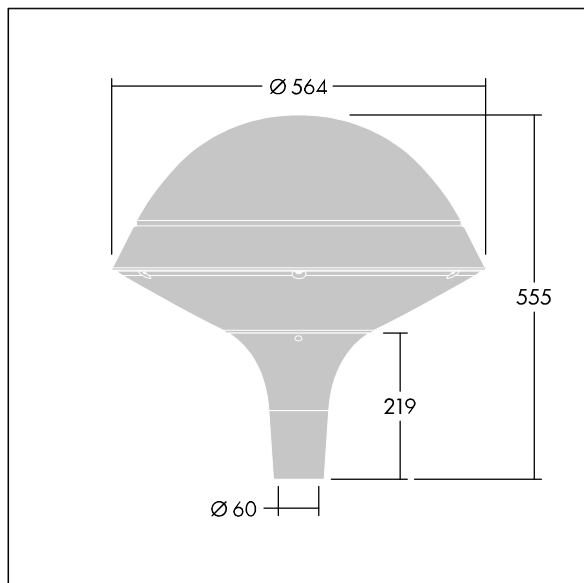

Plurio

THORN

96668702 PLI R 24L50-722-40 R/S T60 CL1 ANT

Plurio

Plurio Indiretto: Apparecchio decorativo testapalo a LED con distribuzione rotosimmetrica. Driver LED con 24 LED pilotati a 500mA. Classe I, IP66, IK08. Base: pressofusione di alluminio, verniciato a polvere antracite (simile al RAL7043). Corpo superiore: rotondo, alluminio, texturizzato antracite (simile al RAL7043). Diffusore: policarbonato trasparente con prismi antiabbagliamento stabilizzato agli UV. Indiretto, con ottica a riflettore. Completo con 2200-4000K NightTune LEDs. Montaggio testapalo su pali Ø60mm.

Emissione verso l'alto < 1%.

Misure: Ø564 x 555 mm
Potenza impegnata apparecchio: 36 W
Flusso luminoso apparecchio: 3932 lm
Efficienza apparecchio: 109 lm/W
Peso: 9,5 kg
Scx: 0.191 m²

TLG_PLRL_F_IRC_ANT.jpg

TLG_PLRL_M_IRC_T60.wmf

Questo prodotto contiene una sorgente luminosa di classe di efficienza energetica D.

I valori contrassegnati con l'asterisco (*) sono valori di misurazione. Thorn utilizza componenti collaudati da fornitori leader, ma ci possono essere casi isolati di guasti dovuti alla tecnologia dei singoli LED. Le norme internazionali stabiliscono la tolleranza nel flusso iniziale e carico collegato al $\pm 10\%$. I valori si riferiscono a una temperatura ambiente di 25°C salvo diversa specifica.