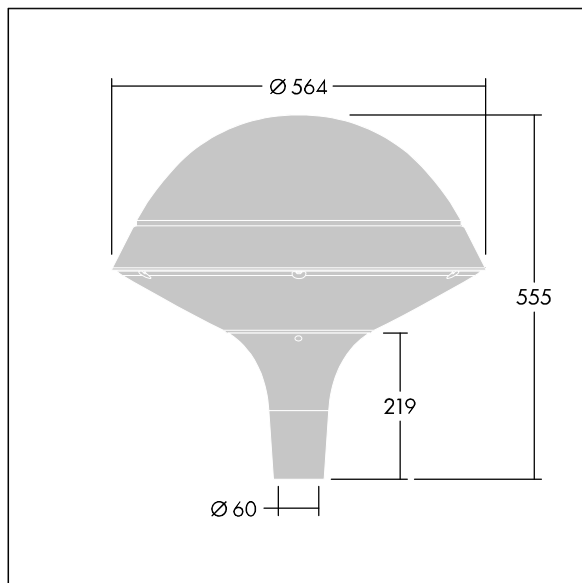

Plurio

Plurio Indiretto: Apparecchio decorativo testapalo a LED con distribuzione rotosimmetrica. Driver LED con 24 LED pilotati a 500mA. Classe I, IP66, IK08. Base: pressofusione di alluminio, verniciato a polvere antracite (simile al RAL7043). Corpo superiore: rotondo, alluminio, texturizzato antracite (simile al RAL7043). Diffusore: policarbonato trasparente con prismi antiabbagliamento stabilizzato agli UV. Indiretto, con ottica a riflettore. Completo con 2200-4000K NightTune LEDs. Montaggio testapalo su pali Ø60mm.

Emissione verso l'alto < 1%.

Misure: Ø564 x 555 mm
 Potenza impegnata apparecchio: 36 W
 Flusso luminoso apparecchio: 3932 lm
 Efficienza apparecchio: 109 lm/W
 Peso: 9,5 kg
 Scx: 0.191 m²

TLG_PLRL_F_IRC_ANT.jpg