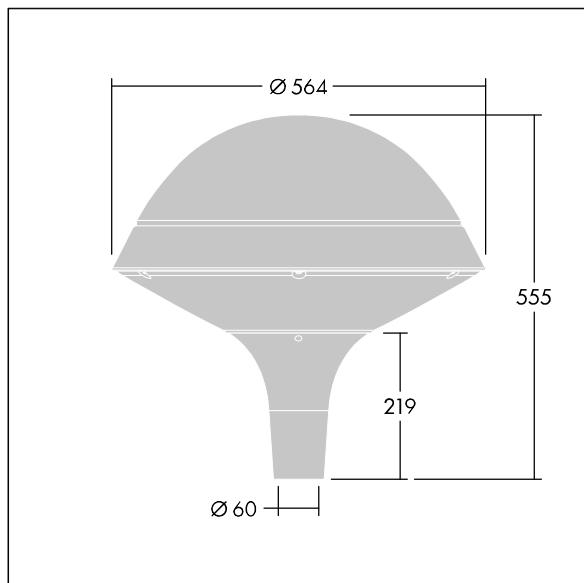

TLG_PLRL_M_IRC_T60.wmf

Questo prodotto contiene una sorgente luminosa di classe di efficienza energetica D.

I valori contrassegnati con l'asterisco (*) sono valori di misurazione. Thorn utilizza componenti collaudati da fornitori leader, ma ci possono essere casi isolati di guasti dovuti alla tecnologia dei singoli LED. Le norme internazionali stabiliscono la tolleranza nel flusso iniziale e carico collegato al $\pm 10\%$. I valori si riferiscono a una temperatura ambiente di 25°C salvo diversa specifica.

I prodotti Thorn Lighting sono soggetti a continui sviluppi. Ci riserviamo la facoltà di apportare modifiche tecniche o formali ai nostri prodotti senza ulteriori pubblicazioni.

© Thorn Lighting