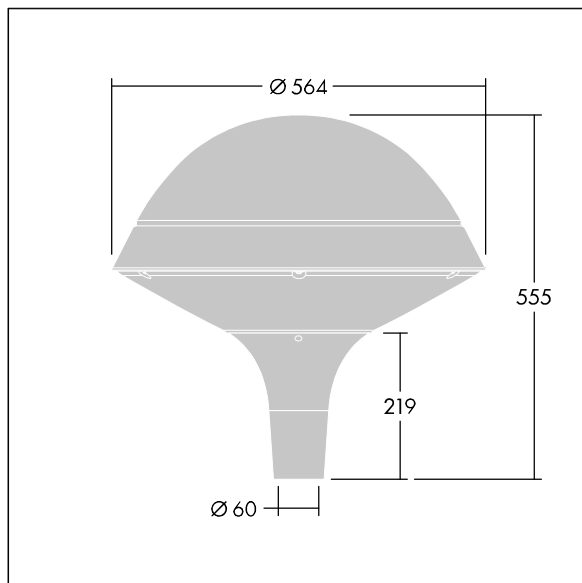

Plurio

THORN

96668700 PLI R 24L70-722-40 R/S T60 CL1 ANT

Plurio

Plurio Indiretto: Apparecchio decorativo testapalo a LED con distribuzione rotosimmetrica. Driver LED con 24 LED pilotati a 700mA. Classe I, IP66, IK08. Base: pressofusione di alluminio, verniciato a polvere antracite (simile al RAL7043). Corpo superiore: rotondo, alluminio, texturizzato antracite (simile al RAL7043). Diffusore: policarbonato trasparente con prismi antiabbagliamento stabilizzato agli UV. Indiretto, con ottica a riflettore. Completo con 2200-4000K NightTune LEDs. Montaggio testapalo su pali Ø60mm.

Emissione verso l'alto < 1%.

Misure: Ø564 x 555 mm
Potenza impegnata apparecchio: 51 W
Flusso luminoso apparecchio: 5386 lm
Efficienza apparecchio: 106 lm/W
Peso: 9,5 kg
Scx: 0.191 m²

TLG_PLRL_F_IRC_ANT.jpg