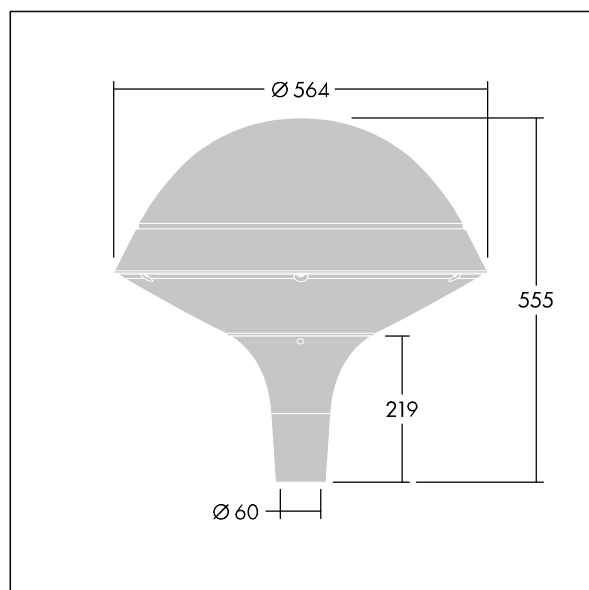

### Plurio

Plurio Indiretto: Apparecchio decorativo testapalo a LED con distribuzione rotosimmetrica. Driver LED con 24 LED pilotati a 600mA. Classe II, IP66, IK08. Base: pressofusione di alluminio, verniciato a polvere antracite (simile al RAL7043). Corpo superiore: rotondo, alluminio, texturizzato antracite (simile al RAL7043). Diffusore: policarbonato trasparente con prismi antiabbagliamento stabilizzato agli UV. Indiretto, con ottica a riflettore. Equipaggiato con circuito di riduzione di potenza del 50%, attivato 3 ore prima e 5 ore dopo la mezzanotte calcolata. Può essere disattivato tramite uno switch interno. Completo di LED 4000K. Montaggio testapalo su pali Ø60mm.

Emissione verso l'alto < 1%.

Misure: Ø564 x 555 mm

Potenza impegnata apparecchio: 44 W

Flusso luminoso apparecchio: 5206 lm

Efficienza apparecchio: 118 lm/W

Peso: 9,5 kg

Scx: 0.191 m<sup>2</sup>

TLG\_PLRL\_F\_IRC\_ANT.jpg