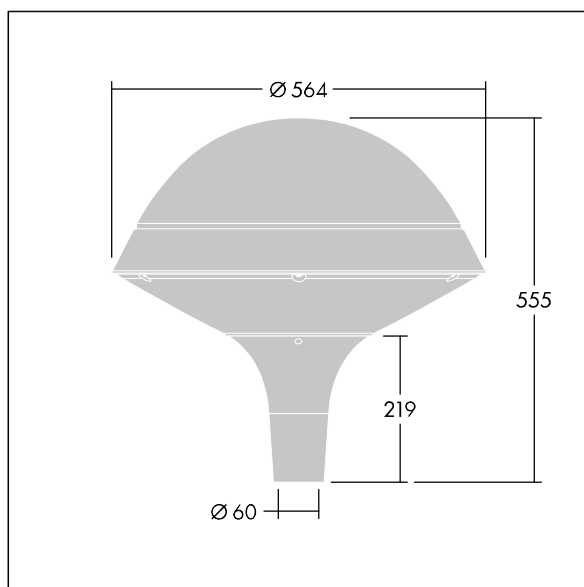

Plurio

Plurio Indiretto: Apparecchio decorativo testapalo a LED con distribuzione rotosimmetrica. Driver LED con 24 LED pilotati a 600mA. Classe II, IP66, IK08. Base: pressofusione di alluminio, verniciato a polvere antracite (simile al RAL7043). Corpo superiore: rotondo, alluminio, texturizzato antracite (simile al RAL7043). Diffusore: policarbonato trasparente con prismi antiabbagliamento stabilizzato agli UV. Indiretto, con ottica a riflettore. Equipaggiato con circuito di riduzione di potenza del 50%, attivato 3 ore prima e 5 ore dopo la mezzanotte calcolata. Può essere disattivato tramite uno switch interno. Completo di LED 4000K. Montaggio testapalo su pali Ø60mm.

Emissione verso l'alto < 1%.

Misure: Ø564 x 555 mm

Potenza impegnata apparecchio: 44 W

Flusso luminoso apparecchio: 5206 lm

Efficienza apparecchio: 118 lm/W

Peso: 9,5 kg

Scx: 0.191 m²

TLG_PLRL_F_IRC_ANT.jpg