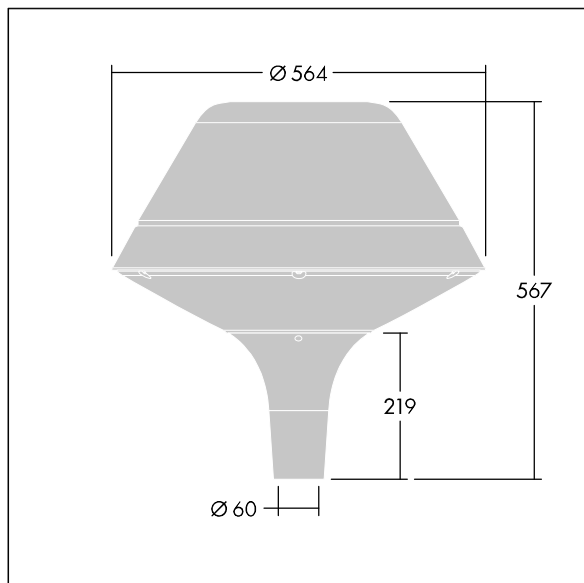

Plurio

THORN

96668687 PLI O 24L50-722-40 R/S T60 CL2 ANT

Plurio

Plurio Indiretto: Apparecchio decorativo testapalo a LED con distribuzione rotosimmetrica. Driver LED con 24 LED pilotati a 500mA. Classe II, IP66, IK08. Base: pressofusione di alluminio, verniciato a polvere antracite (simile al RAL7043). Corpo superiore: Original, alluminio, texturizzato antracite (simile al RAL7043). Diffusore: policarbonato trasparente con prismi antiabbagliamento stabilizzato agli UV. Indiretto, con ottica a riflettore. Completo con 2200-4000K NightTune LEDs. Montaggio testapalo su pali Ø60mm.

Emissione verso l'alto < 1%.

Misure: Ø564 x 567 mm
Potenza impegnata apparecchio: 36 W
Flusso luminoso apparecchio: 3932 lm
Efficienza apparecchio: 109 lm/W
Peso: 9,5 kg
Scx: 0.199 m²

TLG_PLRL_F_IOC_ANT.jpg