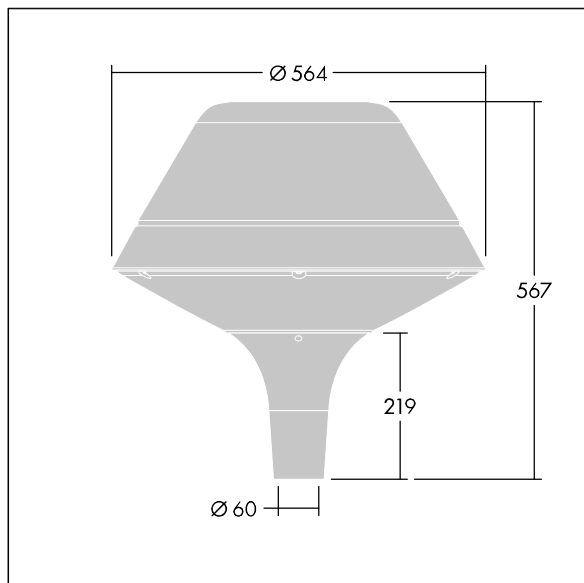

TLG_PLRL_M_IOC_T60.wmf

Questo prodotto contiene una sorgente luminosa di classe di efficienza energetica D.

I valori contrassegnati con l'asterisco (*) sono valori di misurazione. Thorn utilizza componenti collaudati da fornitori leader, ma ci possono essere casi isolati di guasti dovuti alla tecnologia dei singoli LED. Le norme internazionali stabiliscono la tolleranza nel flusso iniziale e carico collegato al $\pm 10\%$. I valori si riferiscono a una temperatura ambiente di 25°C salvo diversa specifica.

I prodotti Thorn Lighting sono soggetti a continui sviluppi. Ci riserviamo la facoltà di apportare modifiche tecniche o formali ai nostri prodotti senza ulteriori pubblicazioni.

© Thorn Lighting