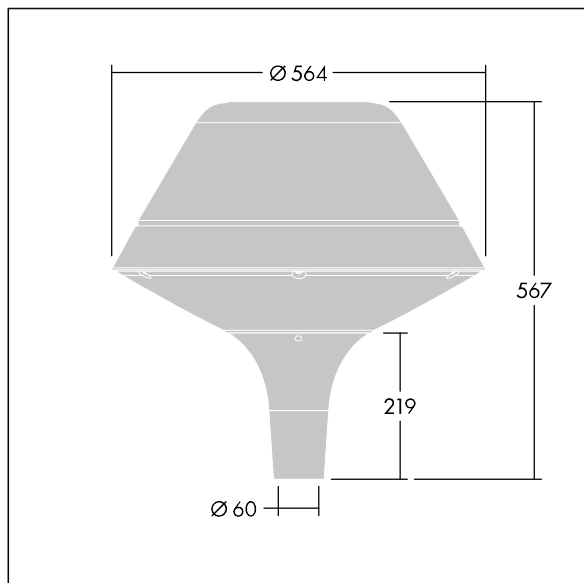

TLG_PLRL_M_IOC_T60.wmf

Questo prodotto contiene una sorgente luminosa di classe di efficienza energetica D.

I valori contrassegnati con l'asterisco (*) sono valori di misurazione. Thorn utilizza componenti collaudati da fornitori leader, ma ci possono essere casi isolati di guasti dovuti alla tecnologia dei singoli LED. Le norme internazionali stabiliscono la tolleranza nel flusso iniziale e carico collegato al ± 10%. I valori si riferiscono a una temperatura ambiente di 25°C salvo diversa specifica.

I prodotti Thorn Lighting sono soggetti a continui sviluppi. Ci riserviamo la facoltà di apportare modifiche tecniche o formali ai nostri prodotti senza ulteriori pubblicazioni.

© Thorn Lighting