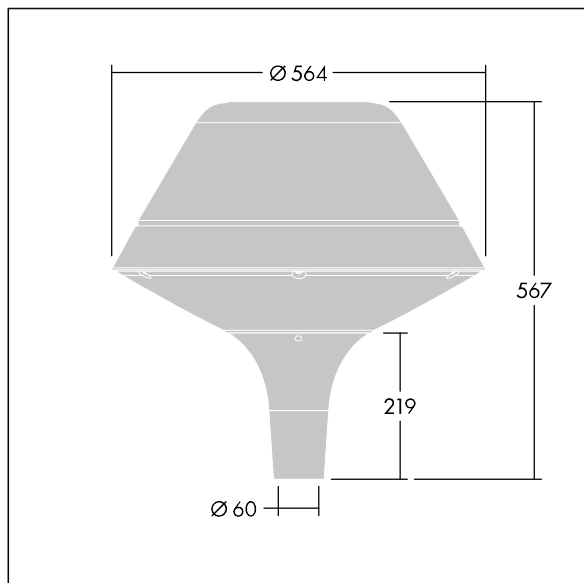

Plurio

Plurio Indiretto: Apparecchio decorativo testapalo a LED con distribuzione rotosimmetrica. Driver LED con 24 LED pilotati a 700mA. Classe I, IP66, IK08. Base: pressofusione di alluminio, verniciato a polvere antracite (simile al RAL7043). Corpo superiore: Original, alluminio, texturizzato antracite (simile al RAL7043). Diffusore: policarbonato trasparente con prismi antiabbagliamento stabilizzato agli UV. Indiretto, con ottica a riflettore. Completo con 2200-4000K NightTune LEDs. Montaggio testapalo su pali Ø60mm.

Emissione verso l'alto < 1%.

Misure: Ø564 x 567 mm
 Potenza impegnata apparecchio: 51 W
 Flusso luminoso apparecchio: 5386 lm
 Efficienza apparecchio: 106 lm/W
 Peso: 9,5 kg
 Scx: 0.199 m²

TLG_PLRL_F_IOC_ANT.jpg