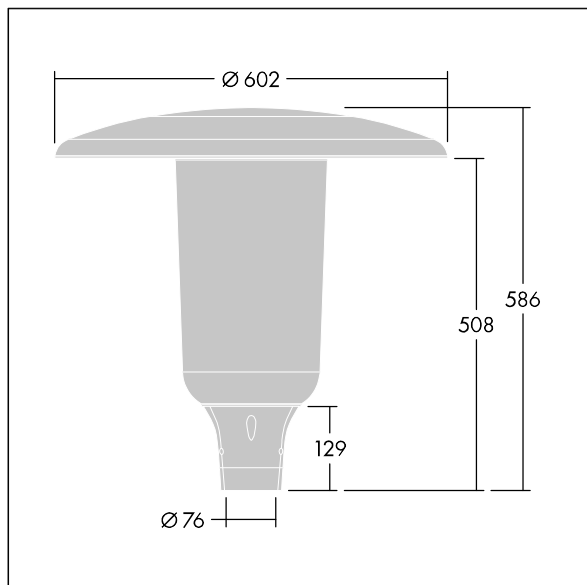

96632311 ARS 18L35-740 RS CL-D CL1 W5 T76 ANT

Aerie

Apparecchio decorativo testapalo a LED con design discreto e senza tempo. Driver LED per 18 LED, a 350mA con distribuzione rotosimmetrica. Classe I, IP66, IK10. Copertura e base: alluminio stampato a iniezione verniciato a polvere resistente alla corrosione idoneo ad ambienti C5, finitura antracite (simile al RAL7043) texturizzato. Chiusura: policarbonato sottile stabilizzata agli UV con finitura trasparente. Equipaggiato con diffusore interno per ridurre l'abbagliamento. Completo di LED 4000K. Montaggio testapalo su pali Ø76mm. Pre-cablato con cavo da 5m.

Misure: Ø602 x 586 mm

Potenza impegnata apparecchio: 20 W

Flusso luminoso apparecchio: 2688 lm

Efficienza apparecchio: 134 lm/W

Peso: 11,24 kg

Scx: 0.172 m²

TLG_AERI_F_S_PR_CL.jpg

TLG_AERI_M_T76_S.wmf